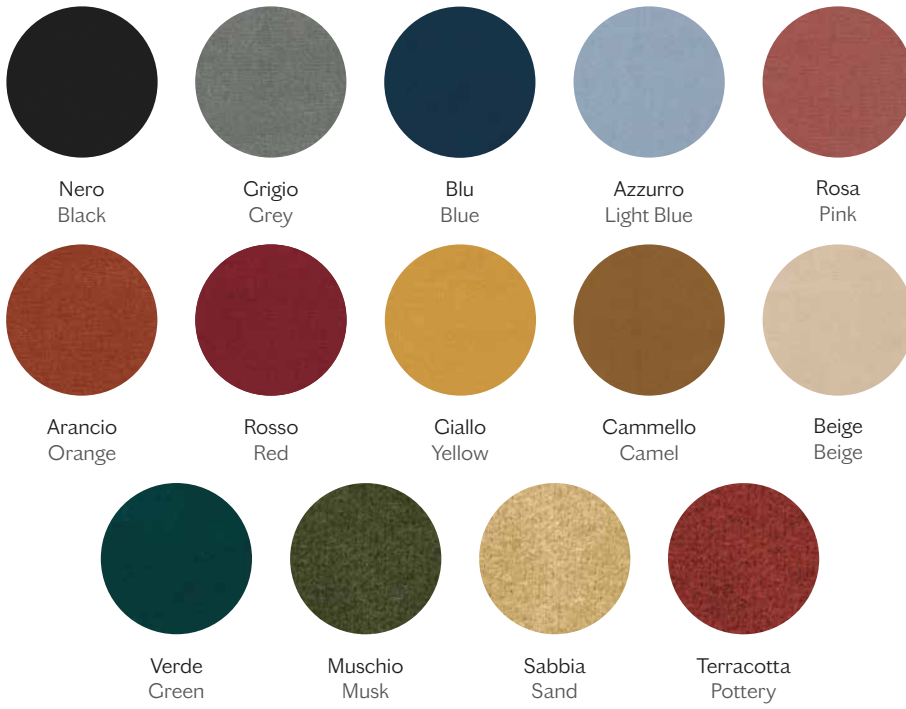

Regal Velvet