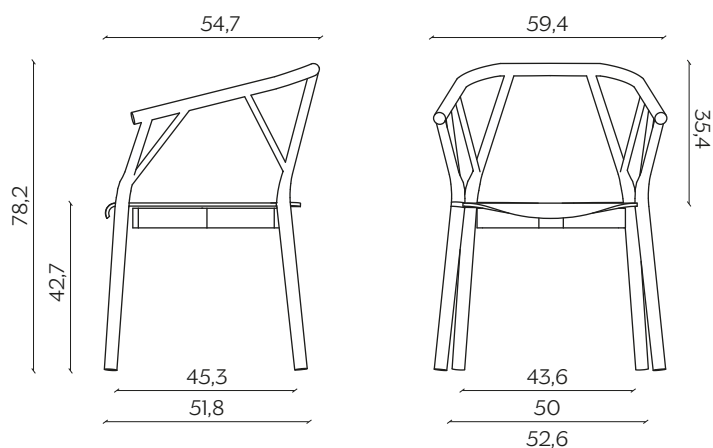

## DIMENSIONI | DIMENSIONS

lunghezza | width: 51,7 cm

larghezza | depth: 53,8 cm

altezza | height: 78 cm

altezza del sedile | seat height: 42,6 cm

## DIMENSIONI | DIMENSIONS

lunghezza | width: 59,4 cm  
larghezza | depth: 54,7 cm  
altezza | height: 78,2 cm  
altezza del sedile | seat height: 42,7 cm