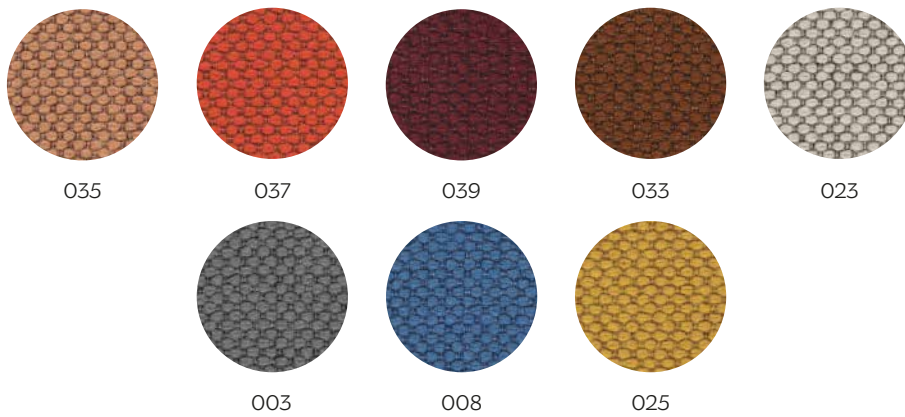

Kvadrat - Maharam Merit